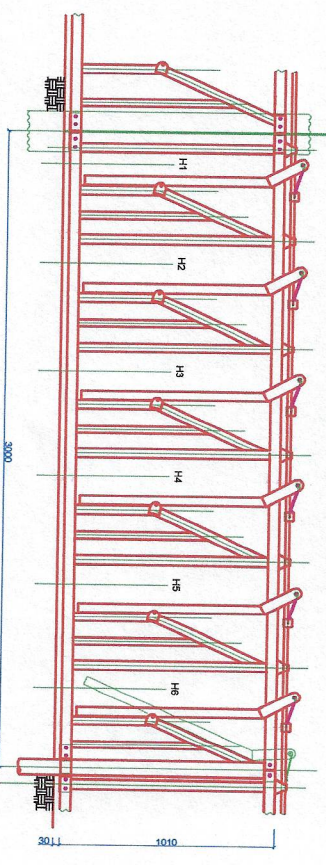

معالف أبقار موديل (HLK43)
4 رؤس كل 3 أمتار
HEADLOCKS MODEL (HLK43)

معالف الماعز موديل (HLK83)
8 رؤس كل 3 أمتار
HEADLOCKS MODEL (HLK83)

معالف أبقار موديل (HLK53)
5 رؤس كل 3 أمتار
HEADLOCKS MODEL (HLK53)

معالف أبقار موديل (HLK63)
6 رؤس كل 3 أمتار
HEADLOCKS MODEL (HLK63)

سياج تغذية موديل (FF83)
8 رؤس كل 3 أمتار
FEEDING FENCE MODEL (FF83)

MODEL	No. OF QUANTITY	No. OF SITES

PRODUCT MODELS, PERSPECTIVES, VIEWS AND DETAILS

OWNER :

PROJECT :

CONTRACT No. :

EN ISO 9001 - 2008 APPROVED

MMI ENGINEERING PRODUCTS FACTORY

REVISION

DESCRIPTION	DAIRY FARM HEADLOCKS	No.	DATE	NAME
PART NO.	1350 - 0000 - 00 0000			
SCALE				
DRAWING NO.	HLK-00-000 1/10 A			
DESIGNED BY	NIF			
DRAWN BY	MOHD. A / MAGID			
DATE	01 / 01 / 2014			

ALL DRAWING MEASUREMENT ARE IN MM UNLESS OTHERWISE INDICATED