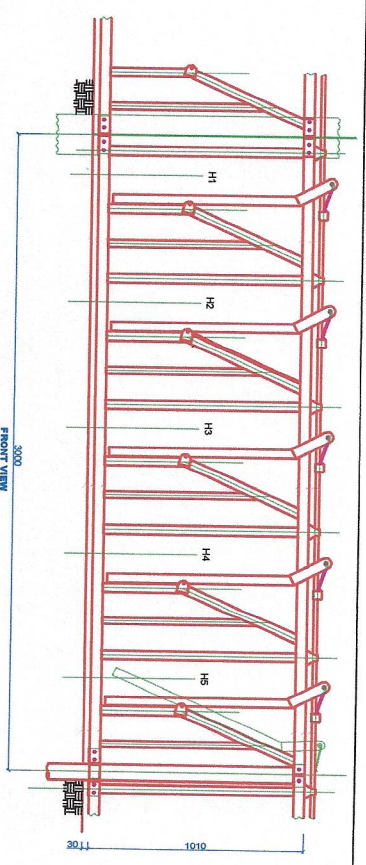

معالف أبقار موديل (HLK43)
4 رؤس كل 3 أمتار
HEADLOCKS MODEL (HLK43)

معالف الماعز موديل (HLK83)
8 رؤس كل 3 أمتار
HEADLOCKS MODEL (HLK83)

معالف أبقار موديل (HLK53)
5 رؤس كل 3 أمتار
HEADLOCKS MODEL (HLK53)

معالف أبقار موديل (HLK63)
6 رؤس كل 3 أمتار
HEADLOCKS MODEL (HLK63)

سياج تغذية موديل (FF83)
8 رؤس كل 3 أمتار
FEEDING FENCE MODEL (FF83)

MODEL	No. OF QUANTITY	No. OF SITES

PRODUCT MODELS, PERSPECTIVES, VIEWS AND DETAILS

OWNER :

PROJECT :

CONTRACT No. :

EN ISO 9001 - 2008 APPROVED

MMI ENGINEERING PRODUCTS FACTORY

REVISION

DESCRIPTION	DAIRY FARM HEADLOCKS	No.	DATE	NAME
PART NO.	1350 - 0000 - 00 0000			
SCALE				
DRAWING NO.	HLK-00-000 1/10 A			
DESIGNED BY	NIF			
DRAWN BY	MOHD. A / MAGID			
DATE	01 / 01 / 2014			

ALL DRAWING MEASUREMENT ARE IN MM UNLESS OTHERWISE INDICATED