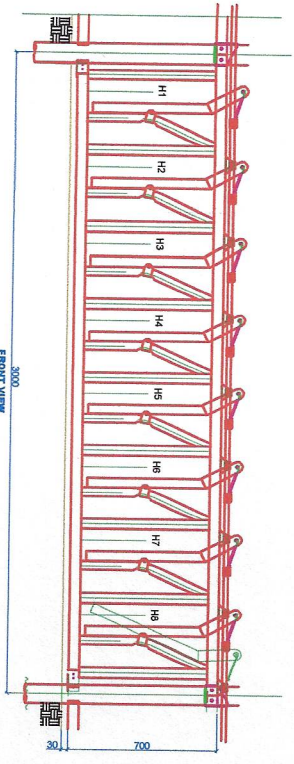

معالف أبقار موديل (HLK43)
4 رؤس كل 3 أمتار
HEADLOCKS MODEL (HLK43)

معالف الماعز موديل (HLK83)
8 رؤس كل 3 أمتار
HEADLOCKS MODEL (HLK83)

معالف أبقار موديل (HLK53)
5 رؤس كل 3 أمتار
HEADLOCKS MODEL (HLK53)

معالف أبقار موديل (HLK63)
6 رؤس كل 3 أمتار
HEADLOCKS MODEL (HLK63)

سياج تغذية موديل (FF83)
8 رؤس كل 3 أمتار
FEEDING FENCE MODEL (FF83)

MODEL	No. OF QUANTITY	No. OF SITES

PRODUCT MODELS, PERSPECTIVES, VIEWS AND DETAILS

OWNER :

PROJECT :

CONTRACT No. :

EN ISO 9001 - 2008 APPROVED

MMI ENGINEERING PRODUCTS FACTORY

REVISION

DESCRIPTION	DAIRY FARM HEADLOCKS	No.	DATE	NAME
PART NO.	1350 - 0000 - 00 0000			
SCALE				
DRAWING NO.	HLK-00-000 1/10 A			
DESIGNED BY	NIF			
DRAWN BY	MOHD. A / MAGID			
DATE	01 / 01 / 2014			

ALL DRAWING MEASUREMENT ARE IN MM UNLESS OTHERWISE INDICATED