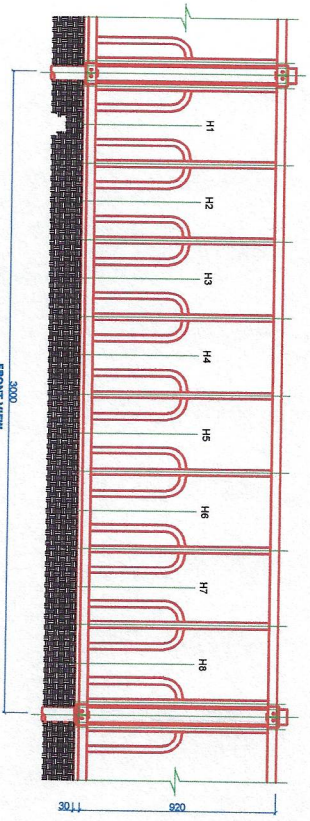

معالف أبقار موديل (HLK43)
4 رؤس كل 3 أمتار
HEADLOCKS MODEL (HLK43)

معالف الماعز موديل (HLK83)
8 رؤس كل 3 أمتار
HEADLOCKS MODEL (HLK83)

معالف أبقار موديل (HLK53)
5 رؤس كل 3 أمتار
HEADLOCKS MODEL (HLK53)

معالف أبقار موديل (HLK63)
6 رؤس كل 3 أمتار
HEADLOCKS MODEL (HLK63)

سياج تغذية موديل (FF83)
8 رؤس كل 3 أمتار
FEEDING FENCE MODEL (FF83)

MODEL	No. OF QUANTITY	No. OF SITES

PRODUCT MODELS, PERSPECTIVES, VIEWS AND DETAILS

OWNER :

PROJECT :

CONTRACT No. :

EN ISO 9001 - 2008 APPROVED

MMI ENGINEERING PRODUCTS FACTORY

REVISION

DESCRIPTION	DAIRY FARM HEADLOCKS	No.	DATE	NAME
PART NO.	1350 - 0000 - 00 0000			
SCALE				
DRAWING NO.	HLK-00-000 1/10 A			
DESIGNED BY	NIF			
DRAWN BY	MOHD. A / MAGID			
DATE	01 / 01 / 2014			

ALL DRAWING MEASUREMENT ARE IN MM UNLESS OTHERWISE INDICATED